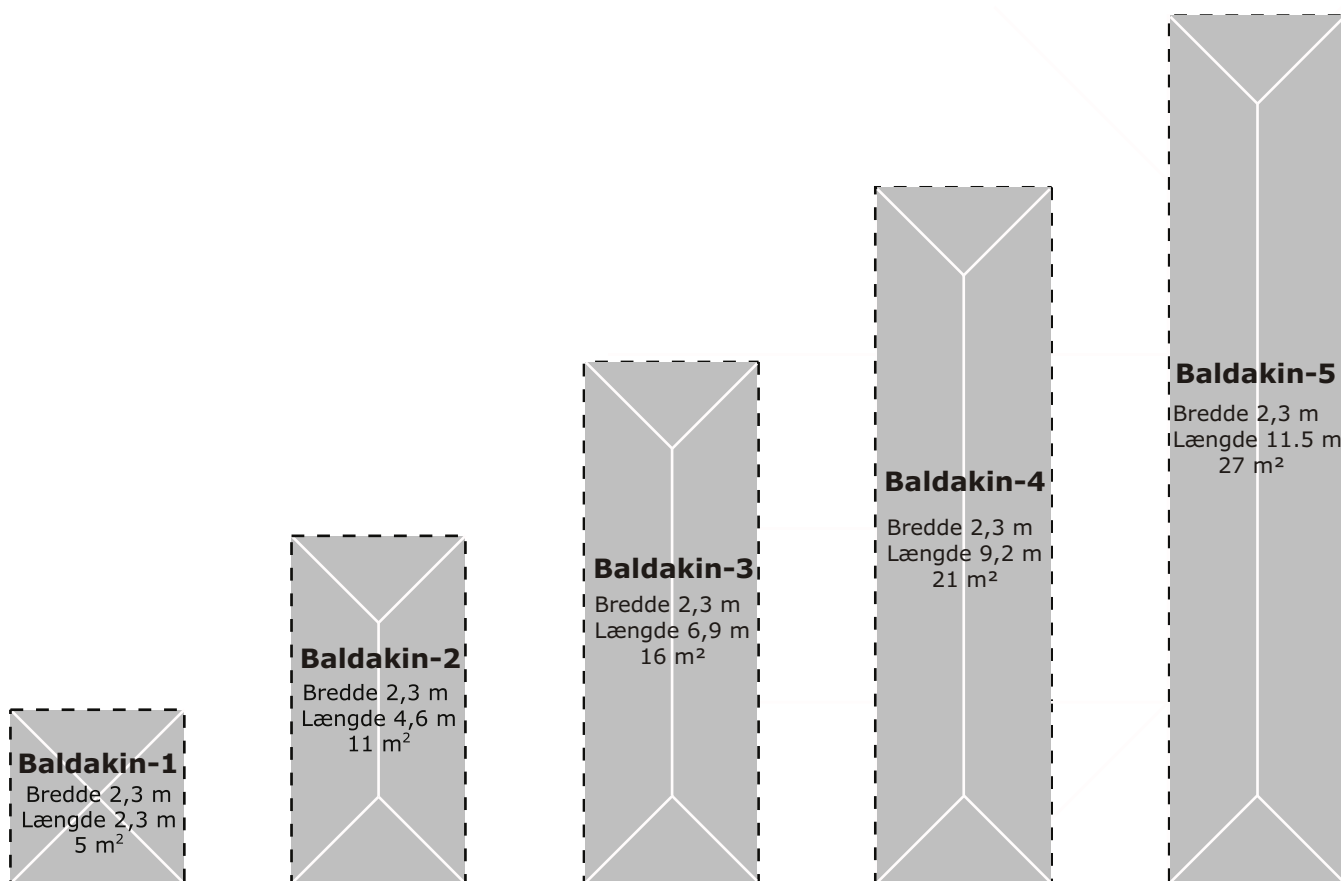

Baldakin grundrids-klippeark

04.03.2005

OBS: PDF-filer er ikke målfaste

Målestok 1:100
1 cm = 1 m

Målestok 1:400

Baldakin-1
2,3m

Baldakin-2
2,3m

Baldakin-3
2,3m

Baldakin-4
2,3m

Baldakin-5
2,3m