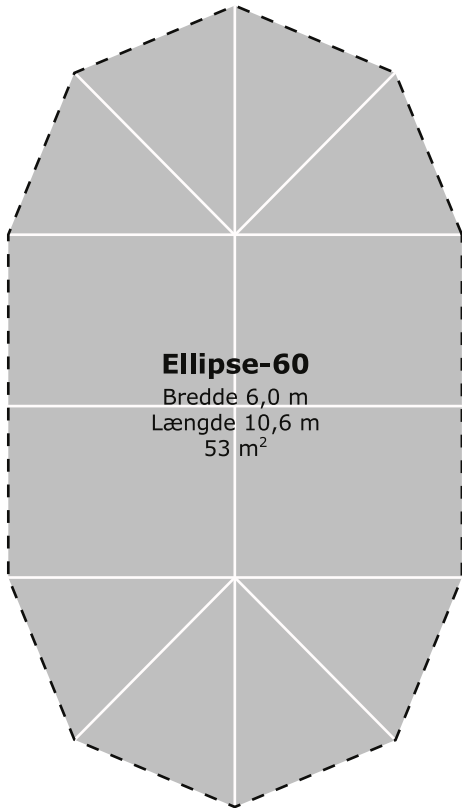

Ellipse grundrids-klippeark

04.03.2005

OBS: PDF-filer er ikke målfaste

Målestok 1:100
1 cm = 1 m

Ellipse-60

Bredde 6,0 m
Længde 10,6 m
53 m²

Ellipse-45

Bredde 6,0 m
Længde 8,3 m
39 m²

Ellipse-75

Bredde 6,0 m
Længde 12,9,0 m
67 m²

Oktet-30

Bredde 6,0 m
Længde 6,0 m
(fra spids til spids)
26 m²

Målestok 1:400