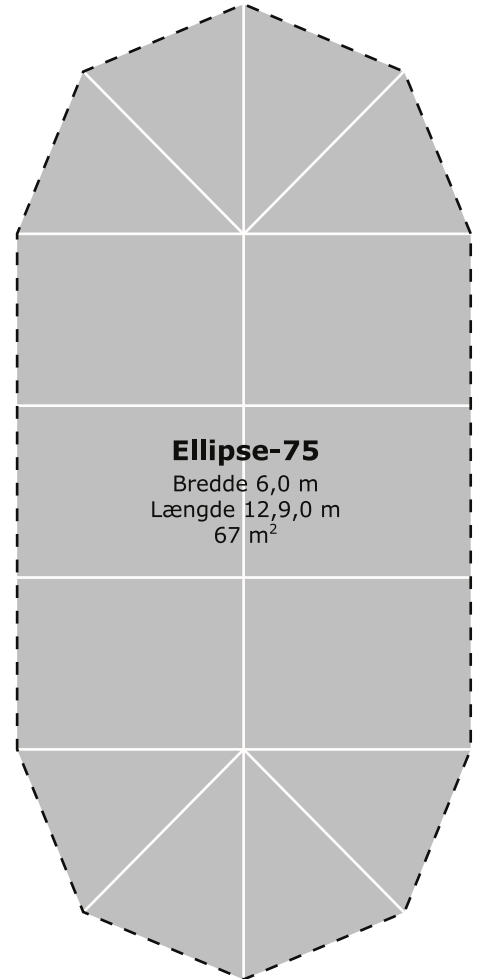

Ellipse grundrids-klippeark

04.03.2005

OBS: PDF-filer er ikke målfaste

Målestok 1:100
1 cm = 1 m

Ellipse-60

Bredde 6,0 m
Længde 10,6 m
53 m²

Ellipse-45

Bredde 6,0 m
Længde 8,3 m
39 m²

Ellipse-75

Bredde 6,0 m
Længde 12,9,0 m
67 m²

Oktet-30

Bredde 6,0 m
Længde 6,0 m
(fra spids til spids)
26 m²

Målestok 1:400